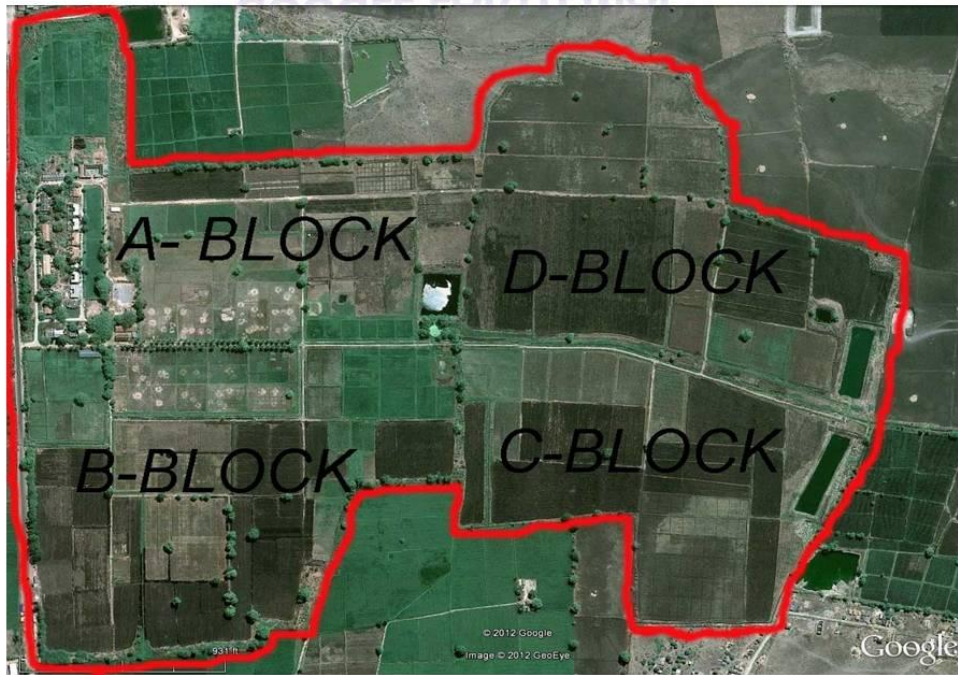

GOOGLE EARTH MAP